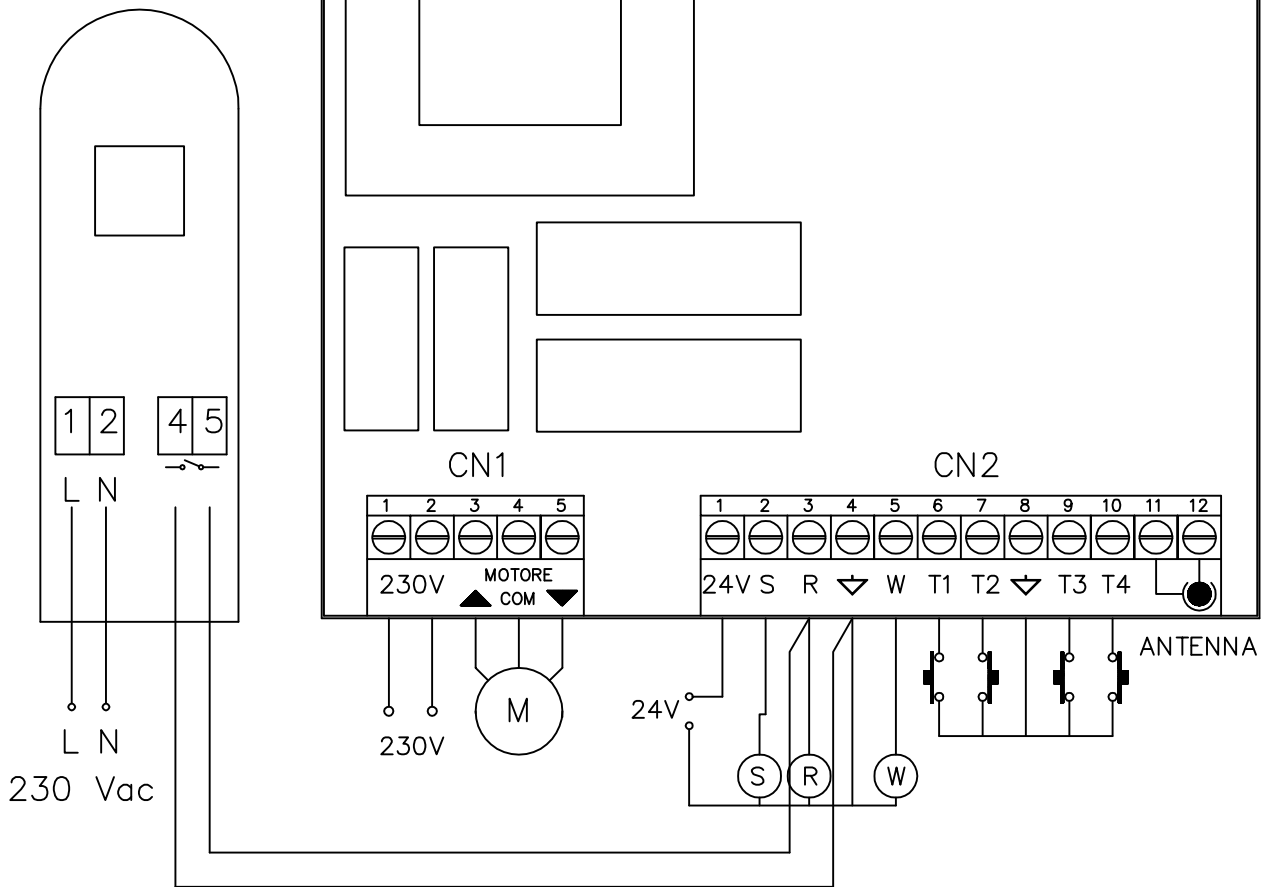

COD. 250-213

LRX 2214

Sensore Pioggia

COLLEGAMENTO SENSORE PIOGGIA