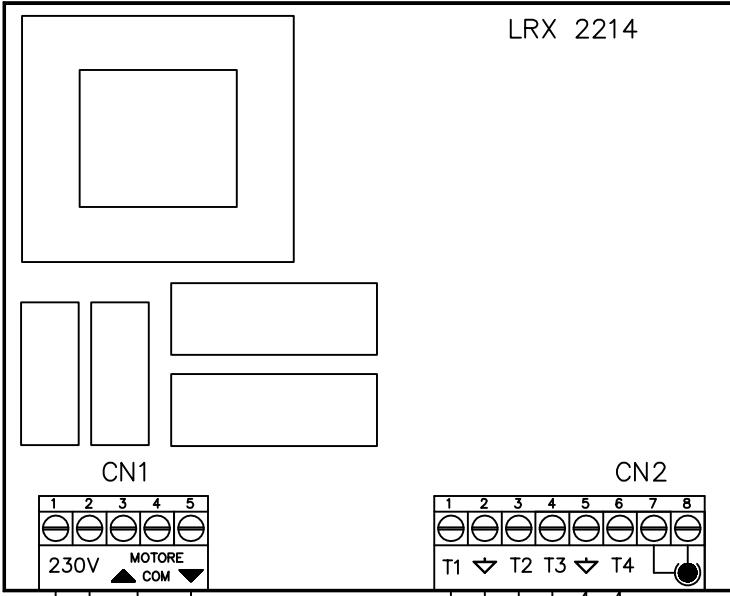

COD. 250-213

Sensore Vento

LRX 2214

COMANDO 2 MOTORI CON PROTEZIONE VENTO